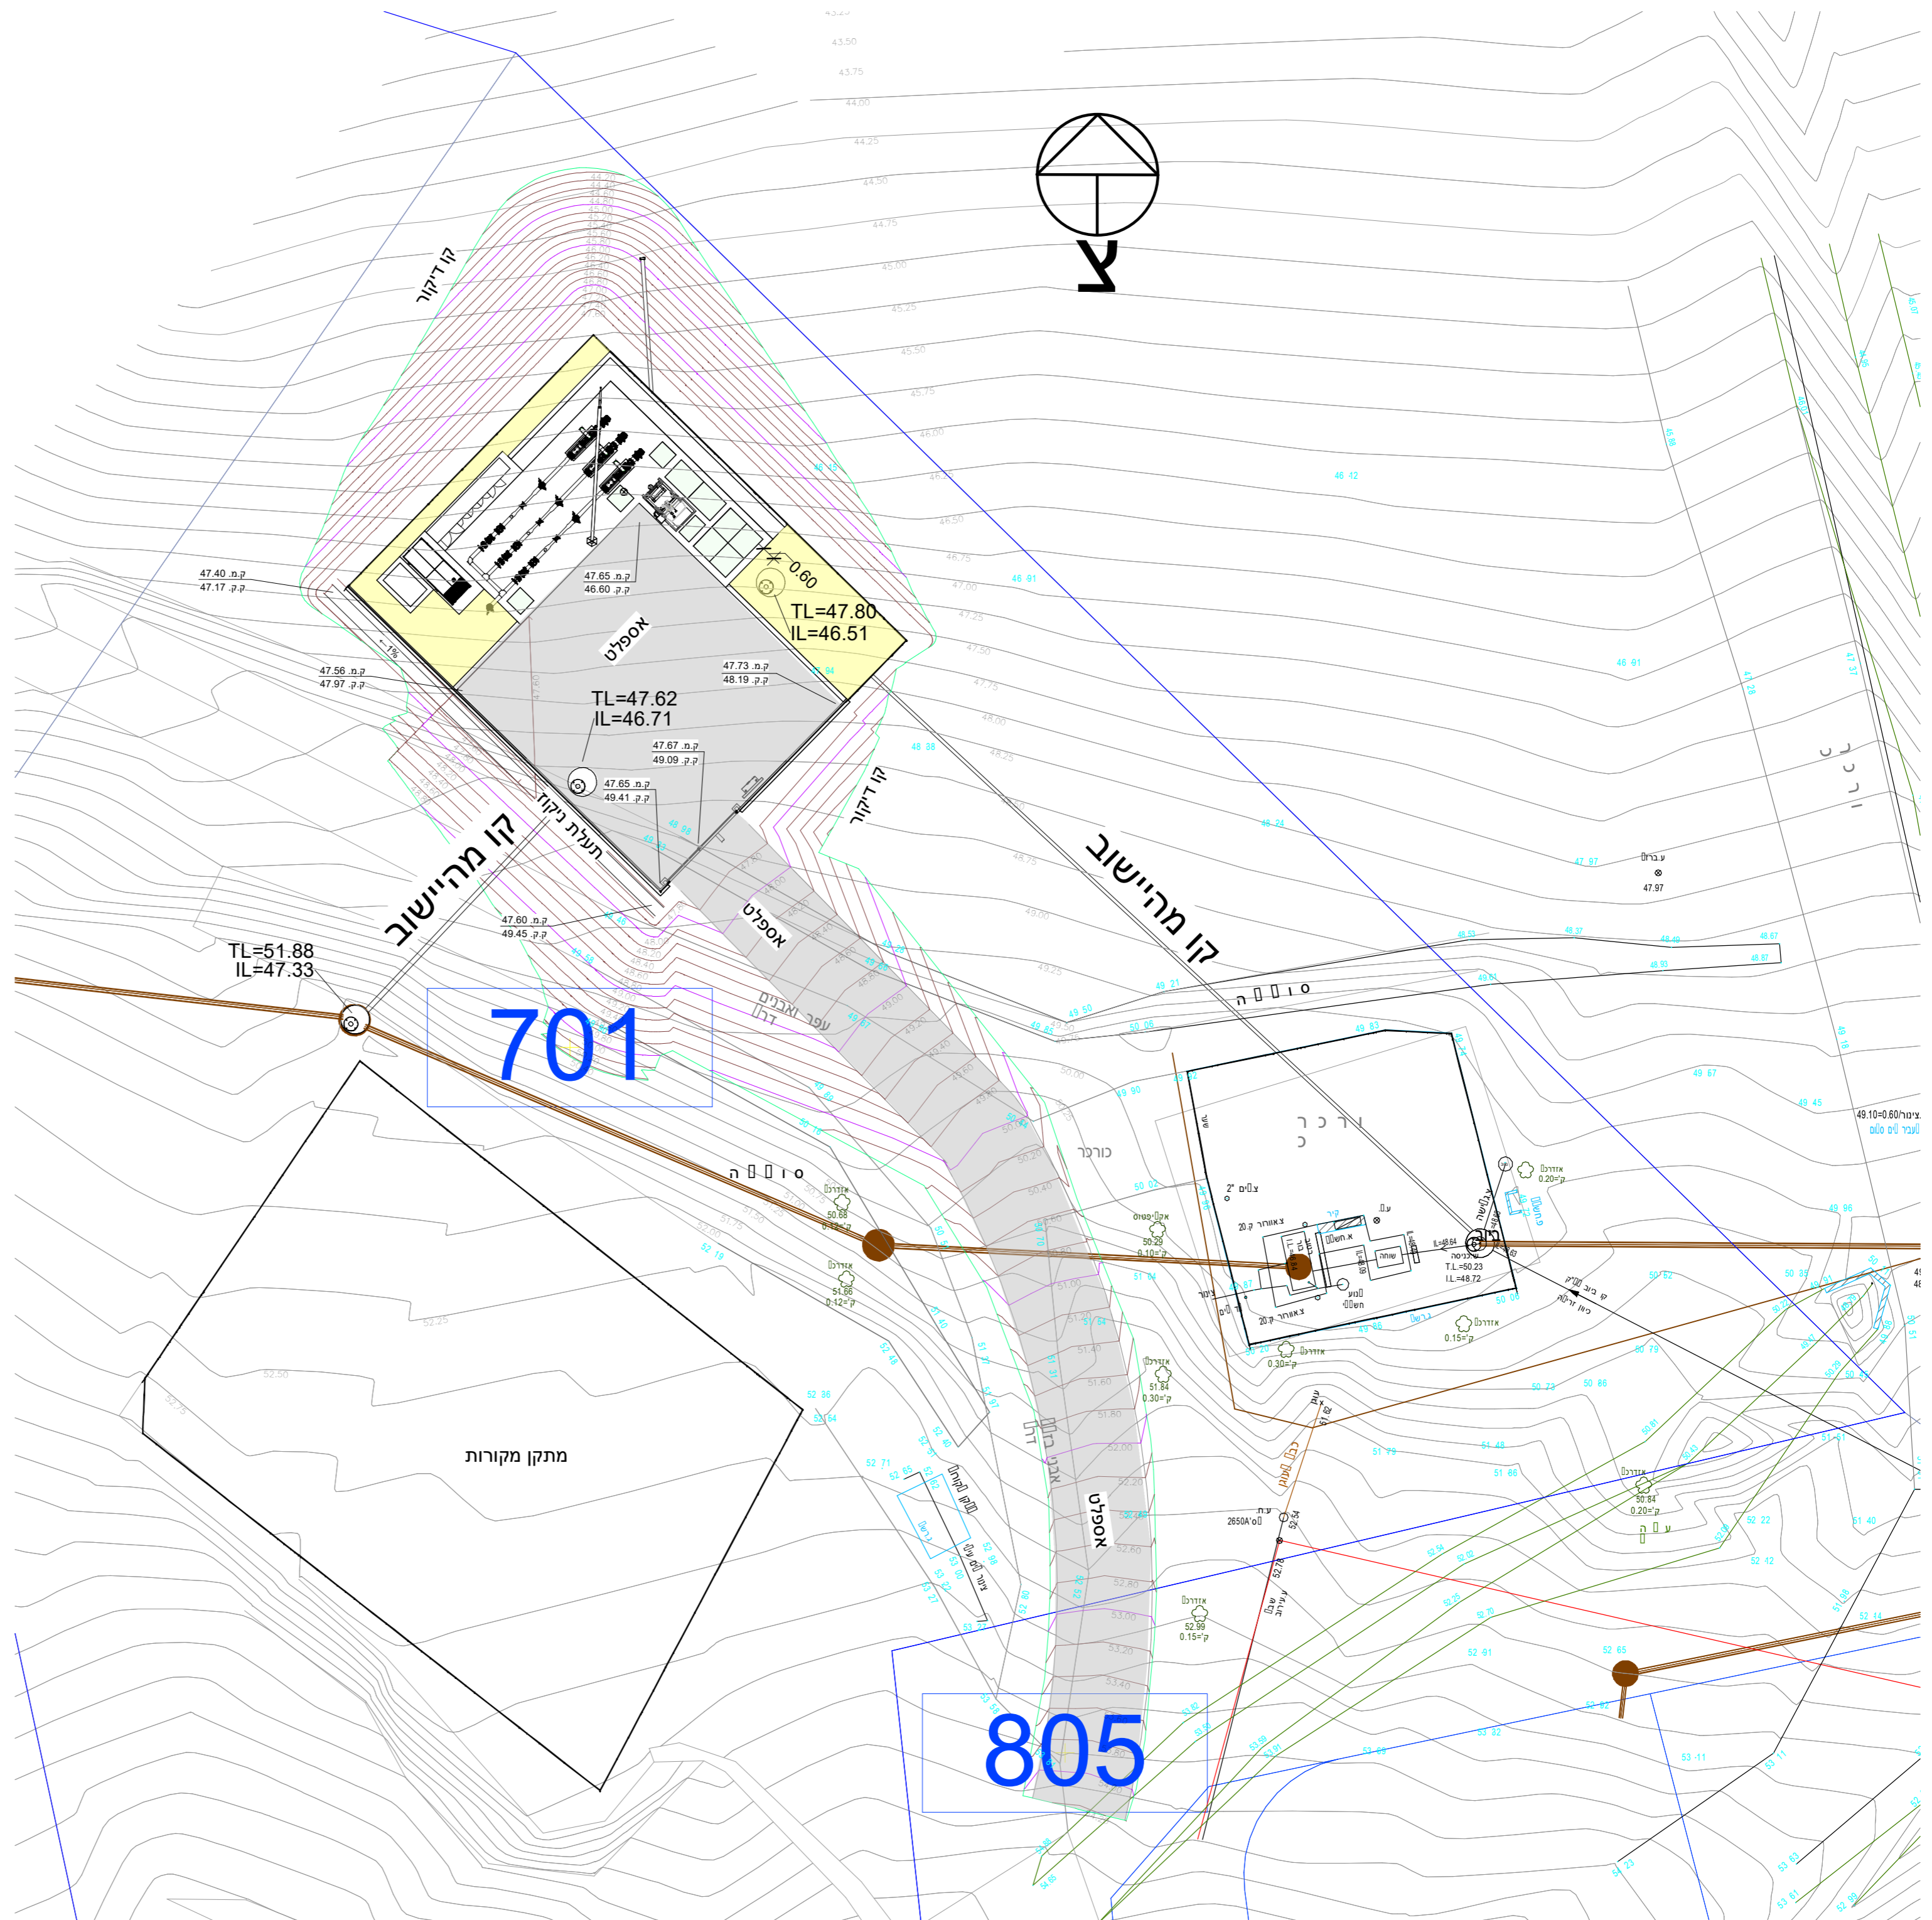

תרשים סביבה:

P:\telem\dudul2777 מצפה\תחנת שאיבה 2777-TEC-XX.rvt

מספר עבודה מס: 2777

תכנית מס: 02

מחזור: 0

תאריך: 10/6/2024

קנה מידה: 1 : 200

מספר עבודה מס: 2777

תכנית מס: 02

מחזור: 0

תאריך: 10/6/2024