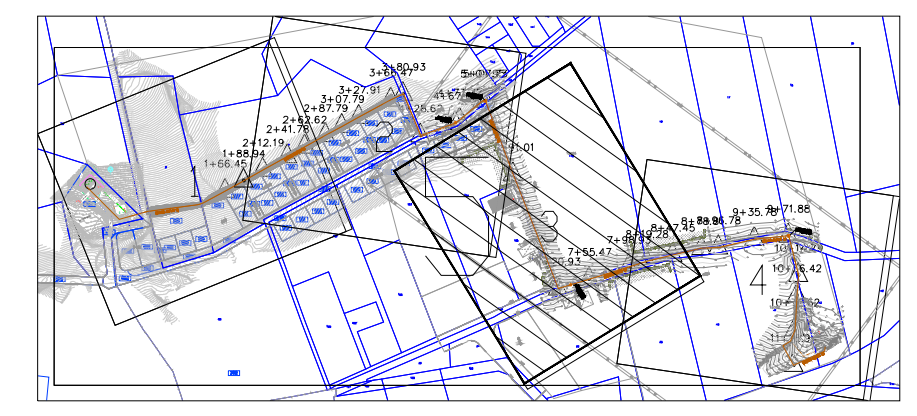

מפתח גזירות

מספר ת.מ. 052024	מספר ח.מ. 03	מספר ח.מ. 2777
ת.מ. 052024	ח.מ. 03	ח.מ. 2777
מספר ח.מ. 03	מספר ח.מ. 2777	מספר ח.מ. 052024

מיצפה
מ.א. גליל תחתון

תחנה שאבה לביוב
קו סניקה-תנוחה 3

Scale 1:250