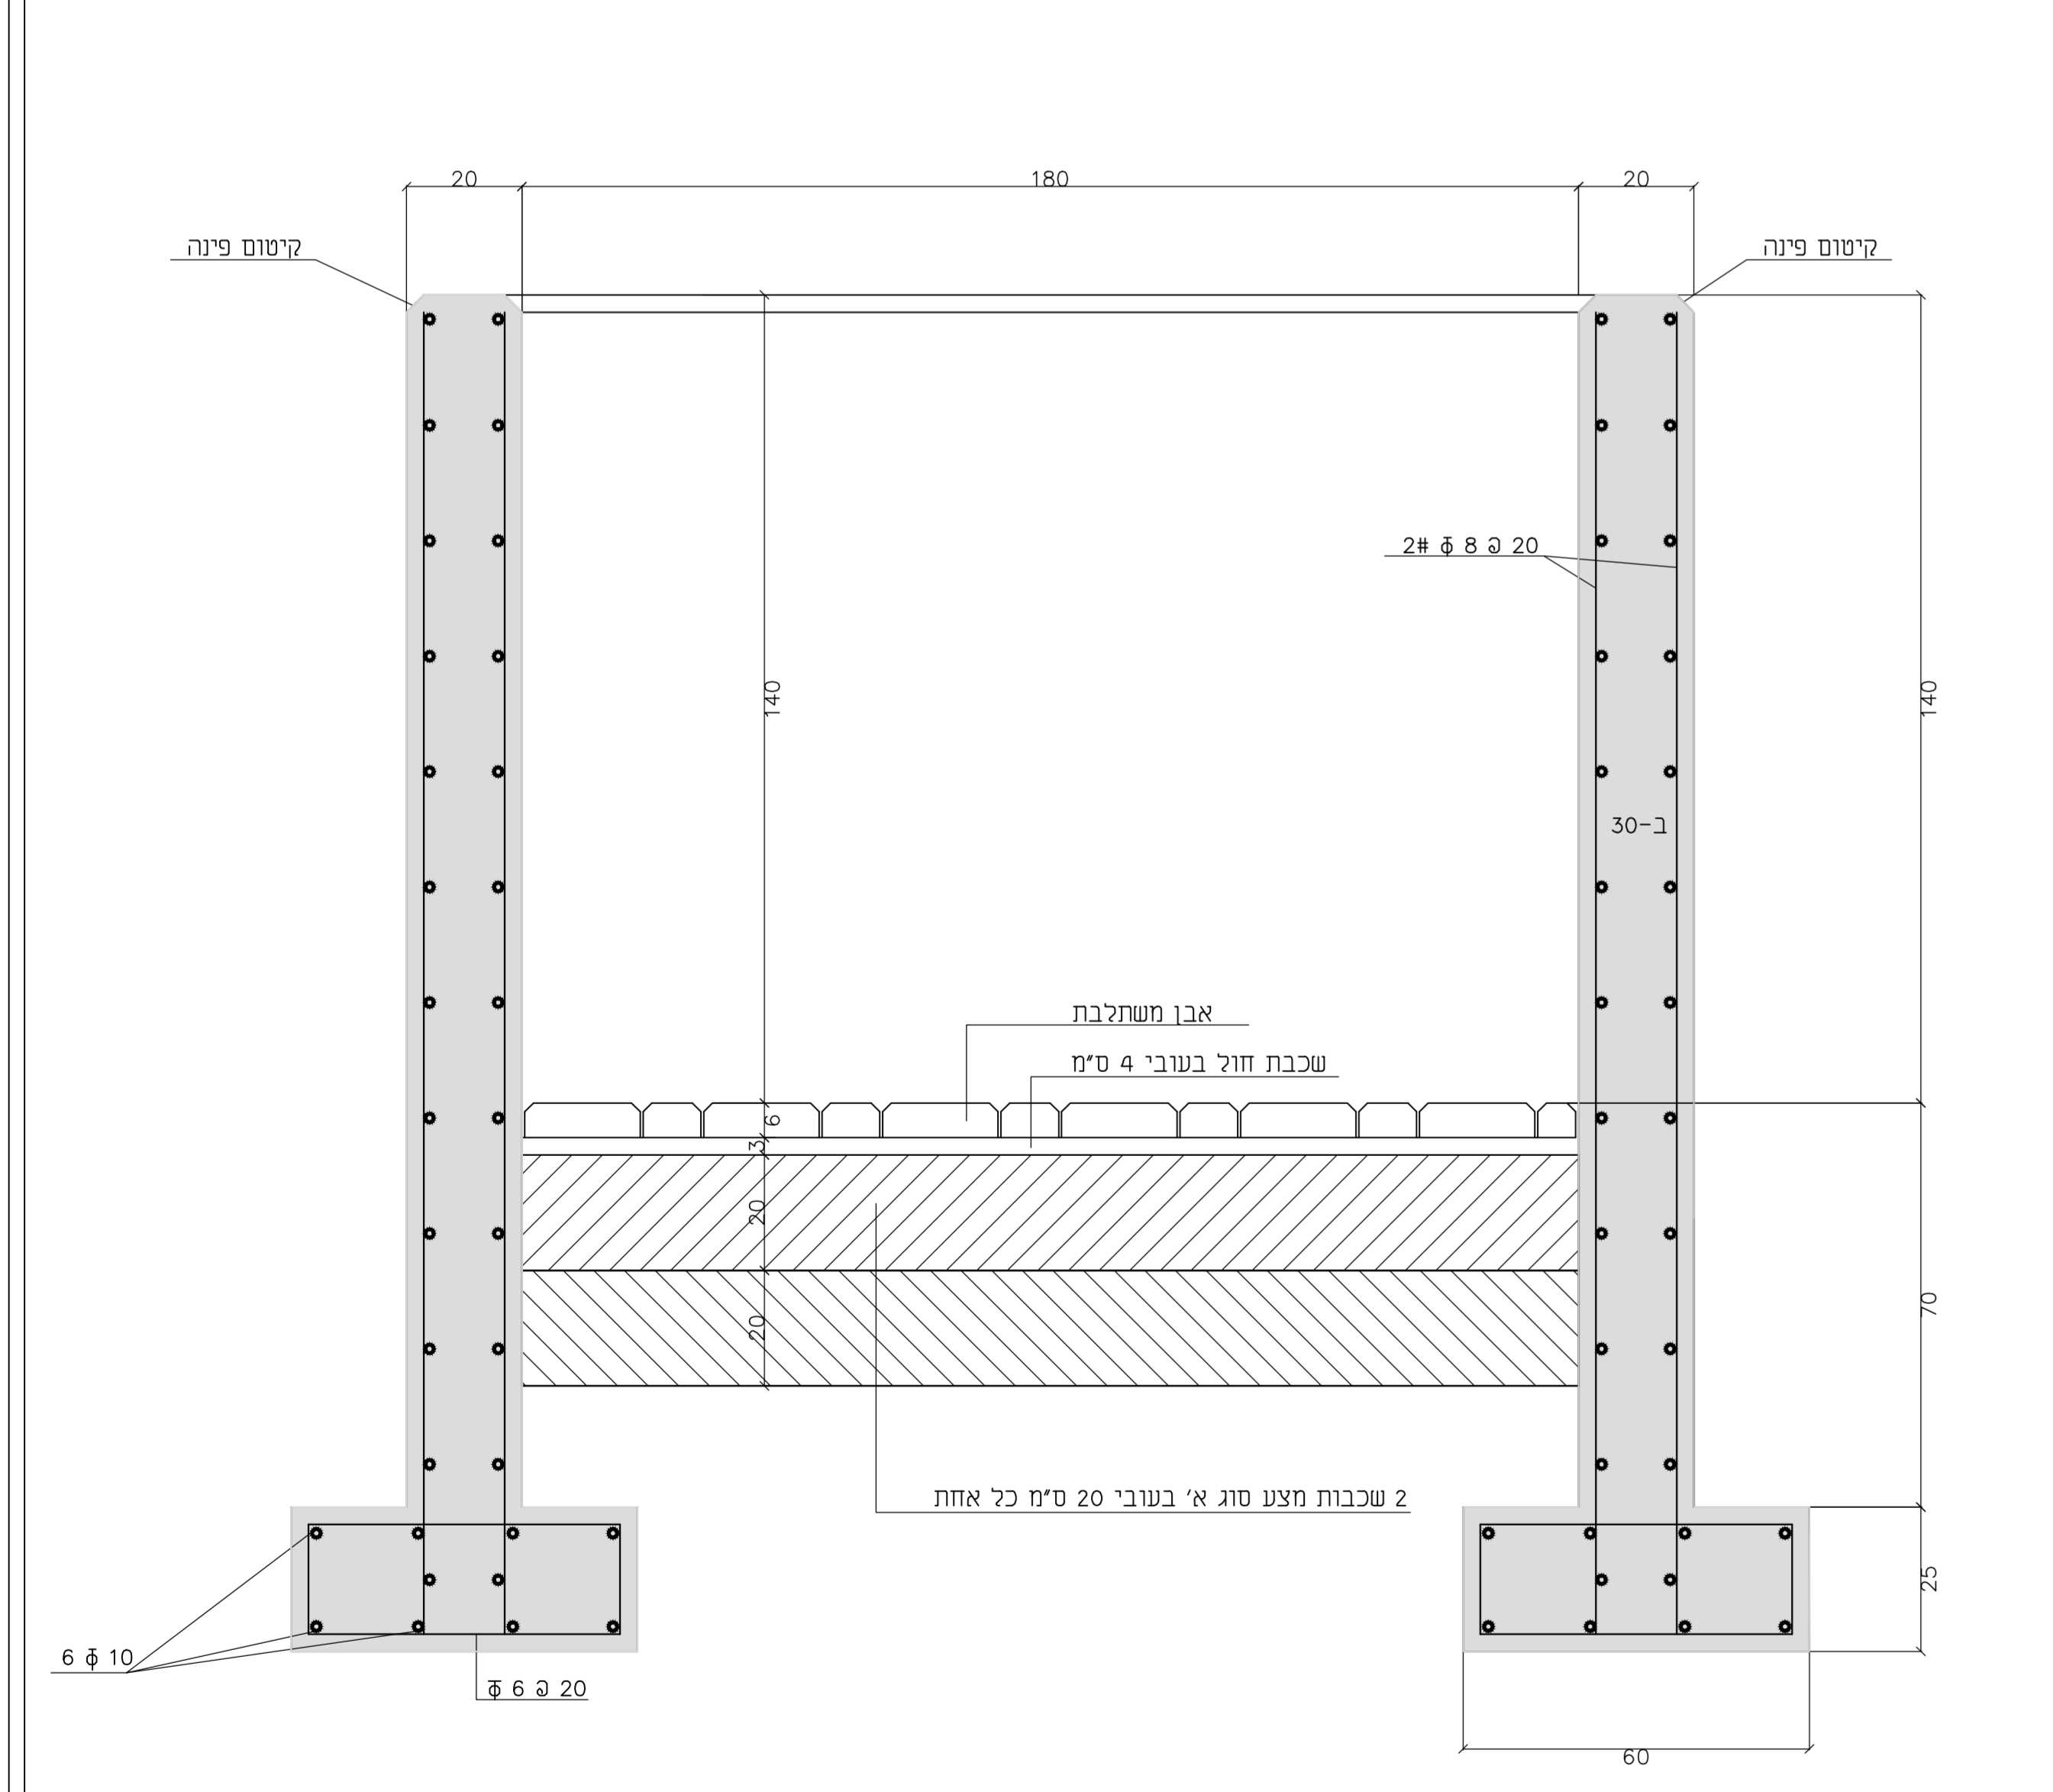

פרט נישה למערכות
ק.מ. 1:10

פרט פינה לגזום
ק.מ. 1:10

חיתך א - א
ק.מ. 1:10

חיתך א - א
ק.מ. 1:10

פרט נישה לפחי אשפה
ק.מ. 1:10

תכנית נעות לפריסק

1564-1	תכנית עבודות עפר
1564-2	תכנית פיתוח גברים
1564-3	תכנית פרטי פיתוח גיליון מס' 1
1564-3.1	תכנית פרטי פיתוח גיליון מס' 2
1564-4	תכנית נטישת
1564-5	תכנית השקיה
1564-6	פרטי השקיה
1564-7	פרטי ממגרות
1564-8	חוזקים
1564-9	פרישה קירוח, חזית מרש