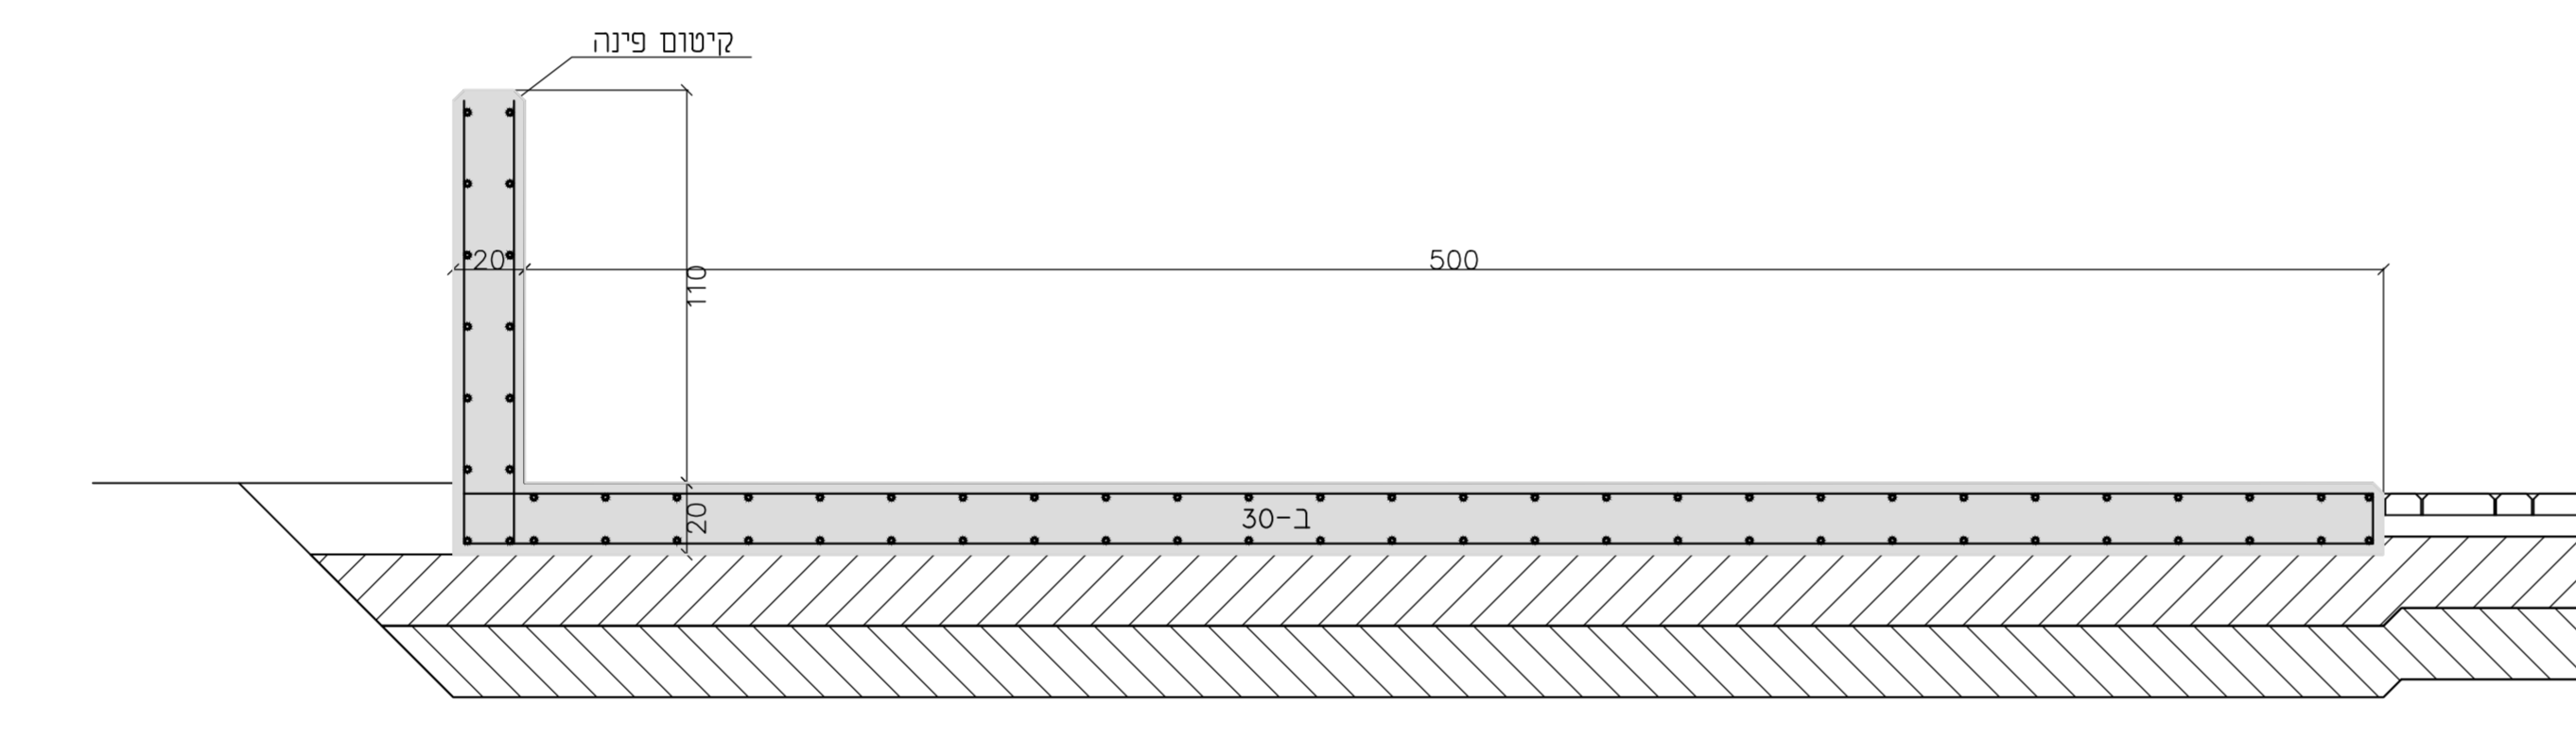

פרט נישה למערכות
ק.מ. 1:10

פרט פינה לגזום
ק.מ. 1:10

חיתך א - א
ק.מ. 1:10

חיתך א - א
ק.מ. 1:10

פרט נישה לפחי אשפה
ק.מ. 1:10

תכנית נעות לפריסק

1564-1	תכנית עבודות עפר
1564-2	תכנית פיתוח גברים
1564-3	תכנית פרטי פיתוח גיליון מס' 1
1564-3.1	תכנית פרטי פיתוח גיליון מס' 2
1564-4	תכנית נטישת
1564-5	תכנית השקיה
1564-6	פרטי השקיה
1564-7	פרטי ממגרות
1564-8	חוזקים
1564-9	פרישה קירוח, חזית מרש