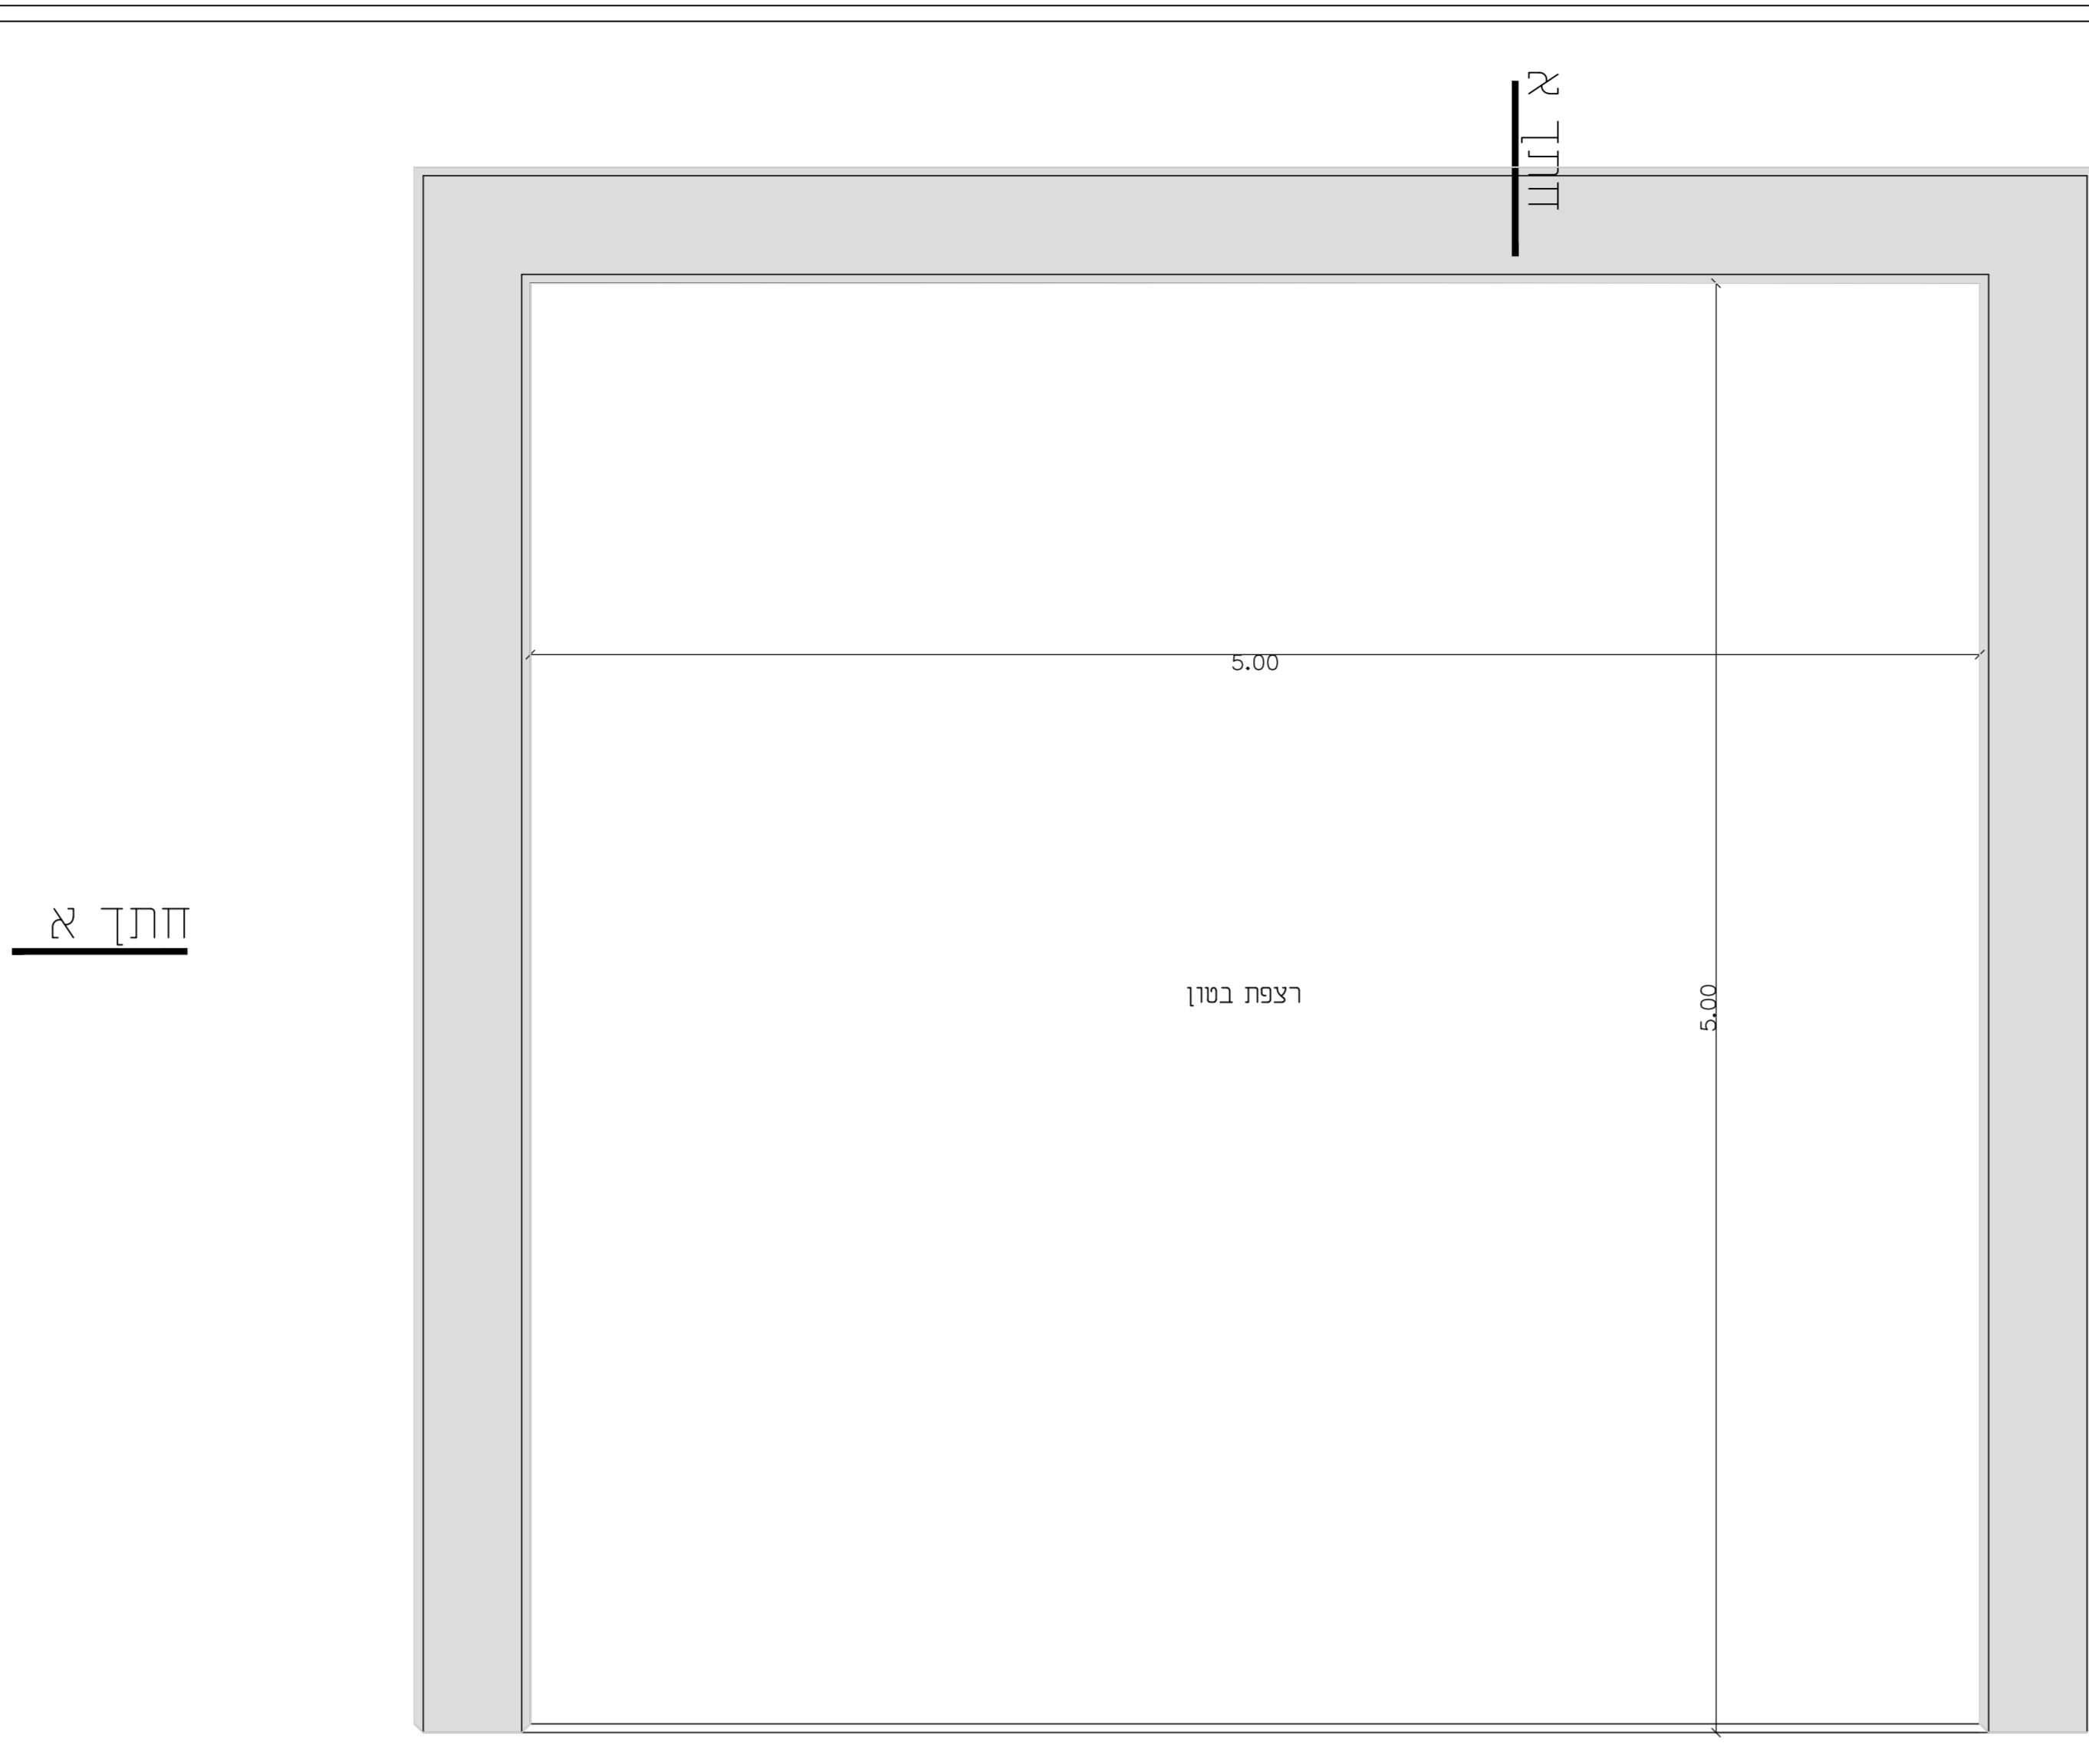

פרט נישה למערכות
ק.מ. 1:10

פרט פינה לגזום
ק.מ. 1:10

חיתך א - א
ק.מ. 1:10

חיתך א - א
ק.מ. 1:10

פרט נישה לפחי אשפה
ק.מ. 1:10

תכנית נעות לפריסק

1564-1	תכנית עבודות עפר
1564-2	תכנית פיתוח גברים
1564-3	תכנית פרטי פיתוח גיליון מס' 1
1564-3.1	תכנית פרטי פיתוח גיליון מס' 2
1564-4	תכנית נטישת
1564-5	תכנית השקיה
1564-6	פרטי השקיה
1564-7	פרטי ממגרות
1564-8	חוזקים
1564-9	פרישה קירוח, חזית מרש