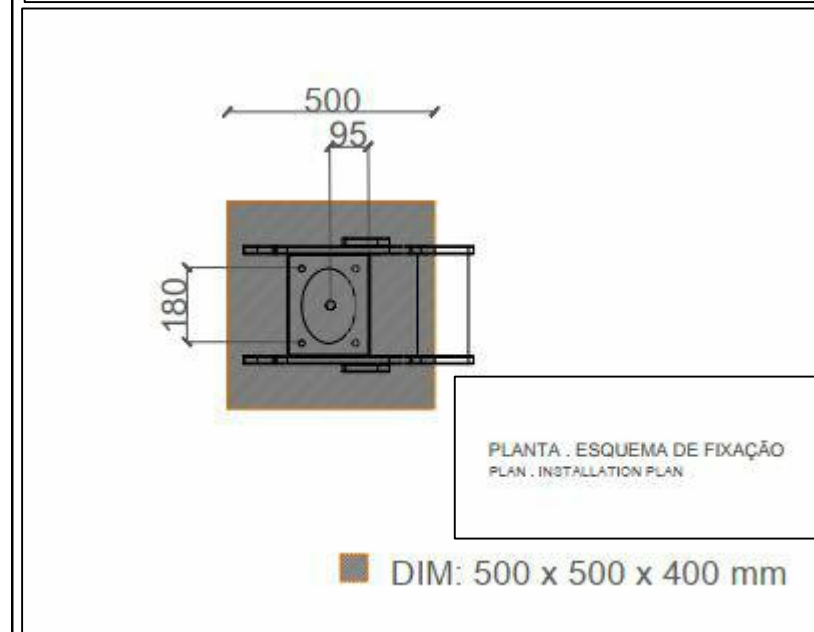

מתקן מים ציבורי לילדים URBAN 4K

מק"ט URBAN-4K

היתרונות המוצר:

קל ונוח לתפעול
לחצן ברז איכותי במיוחד
עיצוב חדש ואורבני
ניתן להוסיף יחידת קירור מים חיצונית
עמדת שתייה

מפרט טכני:

מידות : גובה : רוחב : עומק: (בהתאם לשרטוט יצרן)
חומר : נירוסטה 316 , פוליאתילן בצפיפות גבוהה (HDPE)
אינו דורש תשתיות מיוחדות למעט ביסוס , נק' מים וניקוז
כפתור הפעלה עם השהייה

אחריות: (עפ"י תעודת האחריות במוצר)

מידע על חומר פוליאתילן בצפיפות גבוהה (HDPE):
הוא 100% חומר שניתן למחזור ומתאים לשימוש במגזרים שונים.
חומר זה עמיד מאוד בפני קורוזיה, בלאי וחומרים כימיים.
הוא משמש באלמנטים תעשייתיים בשל מקדם החיכוך הנמוך שלו.
פוליאתילן בצפיפות גבוהה, בצורתו השונות הוא התחליף המושלם לעץ ולחומרים קונבנציונליים אחרים המשמשים בבנייה ובריהוט חיצוני.
יש לו עמידות תרמית וכימית מעולה,
עמידות בפני פגיעה גבוהה, קלה וגמישה.
הוא בעל חדירות נמוכה מאוד, סופג מעט מים, קל לניקוי ואינו מתפורר .

שם הפרט:	מספר:	17.0 פ 7 ט
מתקן שתיה לילדים	קני"מ:	ללא
	תאריך:	04.06.2024

גליה גלעד נבון
אדריכלות נוף
כמון נ.ת. בקעת בית הכרם
טלפון נייד: 050-8216256
e-mail: galiagn@walla.co.il

הערות:
גוון לפי בחירת אדריכל