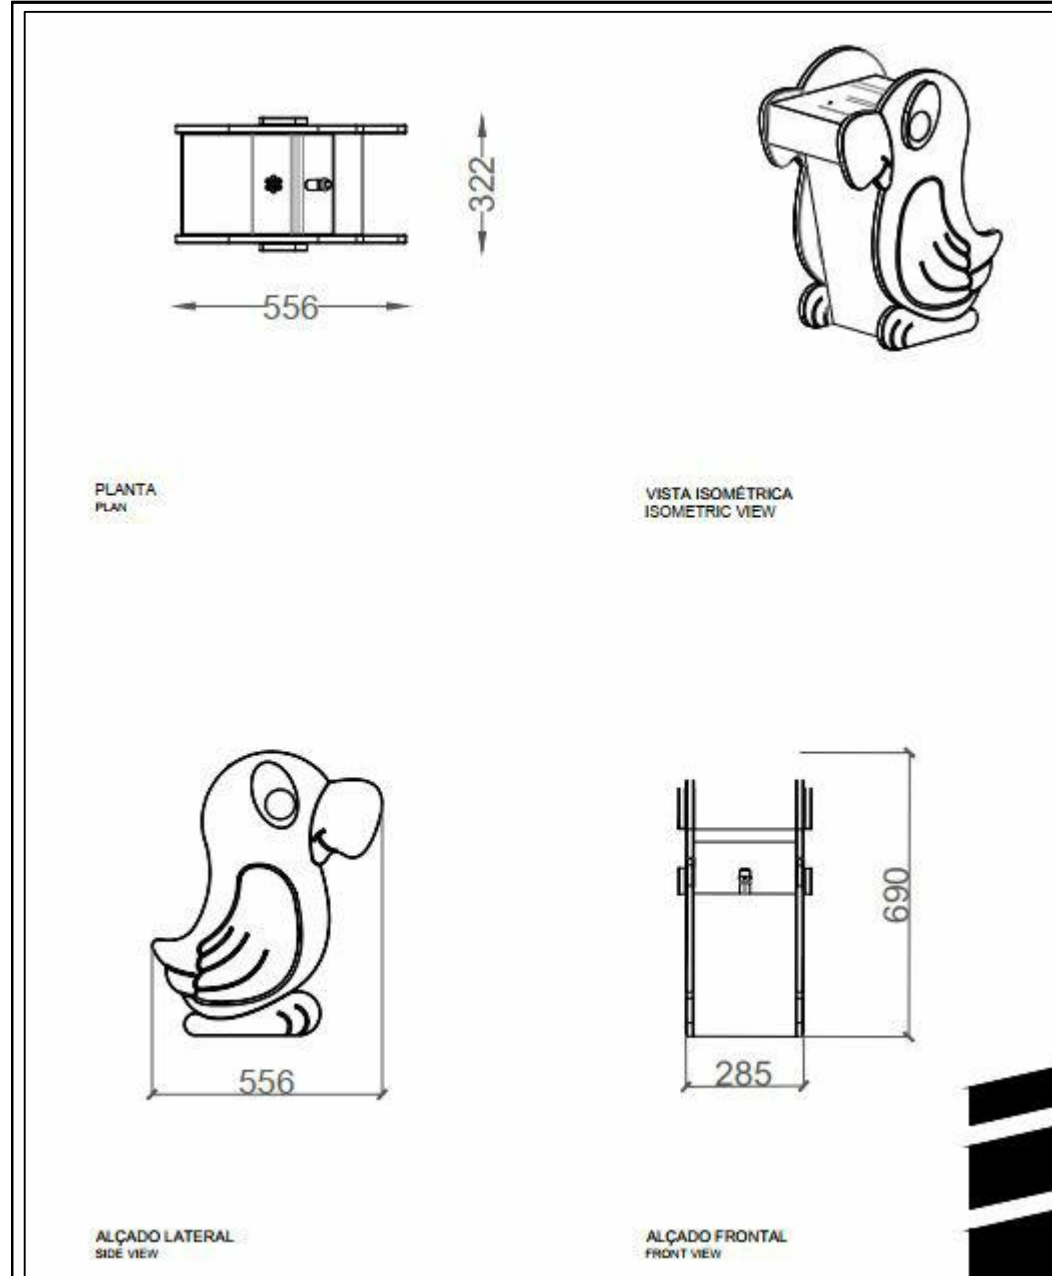

מתקן מים ציבורי לילדים URBAN 4K

מק"ט URBAN-4K

היתרונות המוצר:

קל ונוח לתפעול
לחצן ברז איכותי במיוחד
עיצוב חדש ואורבני
ניתן להוסיף יחידת קירור מים חיצונית
עמדת שתייה

מפרט טכני:

מידות : גובה : רוחב : עומק: (בהתאם לשרטוט יצרן)
חומר : נירוסטה 316 , פוליאתילן בצפיפות גבוהה (HDPE)
אינו דורש תשתיות מיוחדות למעט ביסוס , נק' מים וניקוז
כפתור הפעלה עם השהייה

אחריות: (עפ"י תעודת האחריות במוצר)

מידע על חומר פוליאתילן בצפיפות גבוהה (HDPE):
הוא 100% חומר שניתן למחזור ומתאים לשימוש במגזרים שונים.
חומר זה עמיד מאוד בפני קורוזיה, בלאי וחומרים כימיים.
הוא משמש באלמנטים תעשייתיים בשל מקדם החיכוך הנמוך שלו.
פוליאתילן בצפיפות גבוהה, בצורתו השונות הוא התחליף המושלם לעץ ולחומרים קונבנציונליים אחרים המשמשים בבנייה ובריהוט חיצוני.
יש לו עמידות תרמית וכימית מעולה,
עמידות בפני פגיעה גבוהה, קלה וגמישה.
הוא בעל חדירות נמוכה מאוד, סופג מעט מים, קל לניקוי ואינו מתפורר .

שם הפרט:	מספר:	17.0 פ 7 ט
מתקן שתיה לילדים	קני"מ:	ללא
	תאריך:	04.06.2024

גליה גלעד נבון
אדריכלות נוף
כמון נ.ת. בקעת בית הכרם
טלפון נייד: 050-8216256
e-mail: galiagn@walla.co.il

הערות:
גוון לפי בחירת אדריכל